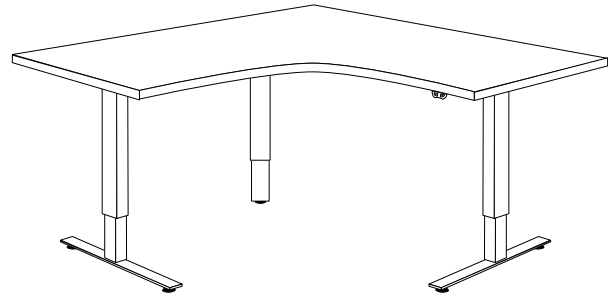

HEIGHT ADJUSTABLE
Patriot Electric Tables

Extended Corner Right | 3-Legs | Two Stage

[CONFIGURE & PRICE](#)

MODEL NUMBER	SIZE	OPTIONS+
PATR-603624-ECL	60 x 36 x 24	3,669
PATR-604224-ECL	60 x 42 x 24	3,706
PATR-723624-ECL	72 x 36 x 24	3,746
PATR-724224-ECL	72 x 42 x 24	3,937
PATR-603630-ECL	60 x 36 x 30	3,669
PATR-604230-ECL	60 x 42 x 30	3,706
PATR-723630-ECL	72 x 36 x 30	3,746
PATR-724230-ECL	72 x 42 x 30	3,937
PATR-604824-ECL	60 x 48 x 24	4,043
PATR-724824-ECL	72 x 48 x 24	4,427
PATR-726024-ECL	72 x 60 x 24	4,734
PATR-843624-ECL	84 x 36 x 24	4,774
PATR-844224-ECL	84 x 42 x 24	5,005
PATR-844824-ECL	84 x 48 x 24	5,042
PATR-846024-ECL	84 x 60 x 24	5,236
PATR-604830-ECL	60 x 48 x 30	4,043
PATR-724830-ECL	72 x 48 x 30	4,427
PATR-726030-ECL	72 x 60 x 30	4,734
PATR-843630-ECL	84 x 36 x 30	4,774
PATR-844230-ECL	84 x 42 x 30	5,005
PATR-844830-ECL	84 x 48 x 30	5,042
PATR-846030-ECL	84 x 60 x 30	5,236