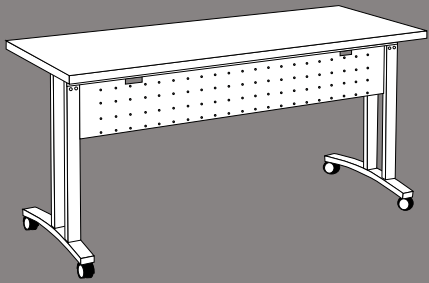

FLIP & NEST TABLES