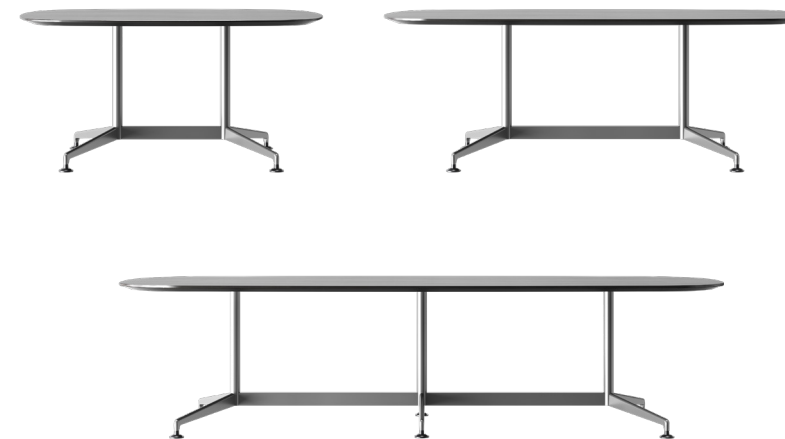

CONFERENCE